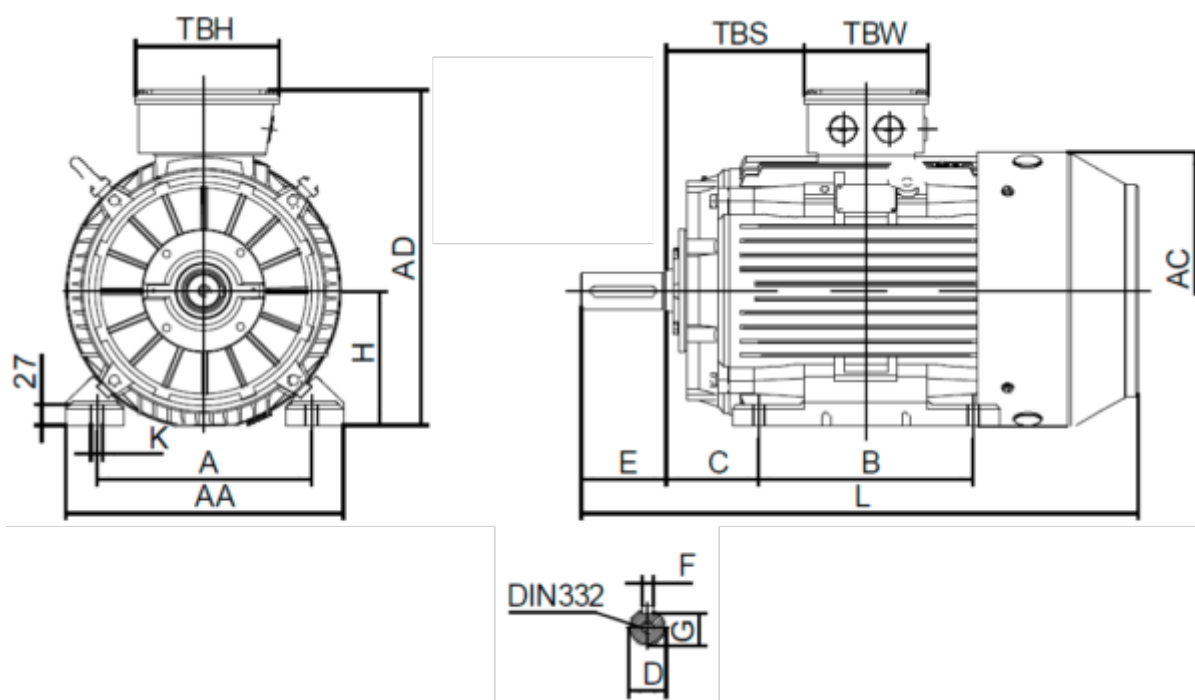

Varenummer: 25030150022201  
 Beskrivelse: Kleedrive T3C 132M3-2 15.0KW 2800 o/min  
 3x400/690V 50HZ IP55 B3 Eff=91,9%

## Mål

A = 216	F = 10	TBW = 134
AA = 263	G = 33	
AC = Ø259	H = 132	
AD = 332	HD = 200	
B = 178	K = Ø12	
C = 89	L = 5005	
D = Ø38	TBH = 134	
E = 80	TBS = 61.5	